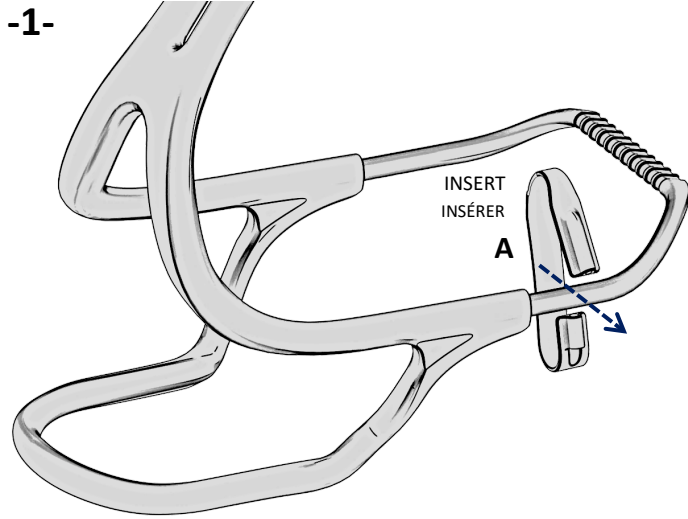

EXTENSION STOPPER KIT

HEIGHT 40mm

**KIT BLOC D EXTENSION
HAUTEUR 40mm**

500202-EXT-040

COMPATIBLE :

XTERN SUMMIT, CLASSIC+, FRONTIER

XTERN ORIGINAL CLASSIC (OLDER GENERATION)

>> (SEE SIZE SELECTION CHART) <<

-6- REPEAT ALL STEPS FOR
INSTALLATION ON
OPPOSITE SIDE
RÉPÉTER TOUTES LES ÉTAPES POUR
INSTALLATION
DU CÔTÉ OPPOSÉ