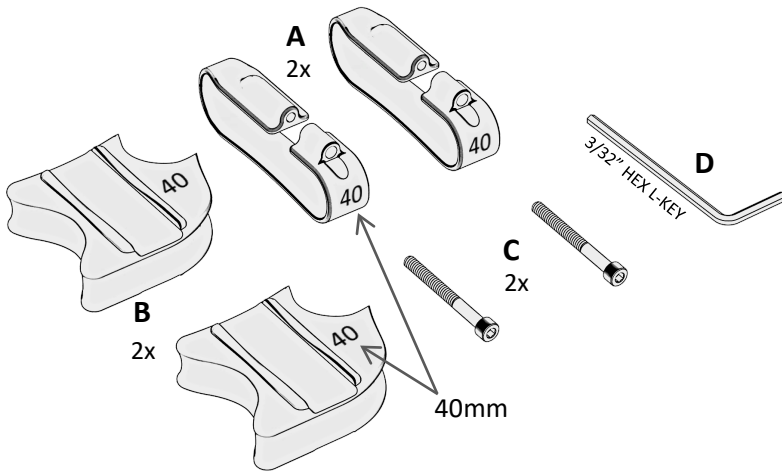

EXTENSION STOPPER KIT

HEIGHT 40mm

**KIT BLOC D EXTENSION
HAUTEUR 40mm**

500202-EXT-040

COMPATIBLE :

XTERN SUMMIT, CLASSIC+, FRONTIER

XTERN ORIGINAL CLASSIC (OLDER GENERATION)

>> (SEE SIZE SELECTION CHART) <<

-6- REPEAT ALL STEPS FOR
INSTALLATION ON
OPPOSITE SIDE
RÉPÉTER TOUTES LES ÉTAPES POUR
INSTALLATION
DU CÔTÉ OPPOSÉ