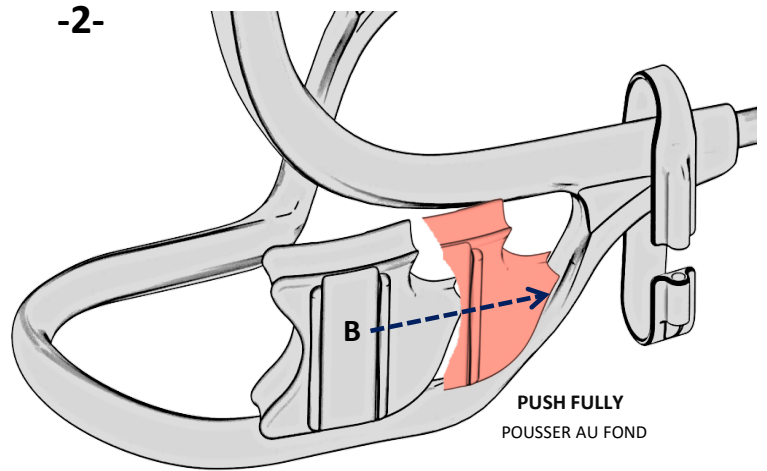

EXTENSION STOPPER KIT

HEIGHT 40mm

**KIT BLOC D EXTENSION
HAUTEUR 40mm**

500202-EXT-040

COMPATIBLE :

XTERN SUMMIT, CLASSIC+, FRONTIER

XTERN ORIGINAL CLASSIC (OLDER GENERATION)

>> (SEE SIZE SELECTION CHART) <<

-6- REPEAT ALL STEPS FOR
INSTALLATION ON
OPPOSITE SIDE
RÉPÉTER TOUTES LES ÉTAPES POUR
INSTALLATION
DU CÔTÉ OPPOSÉ