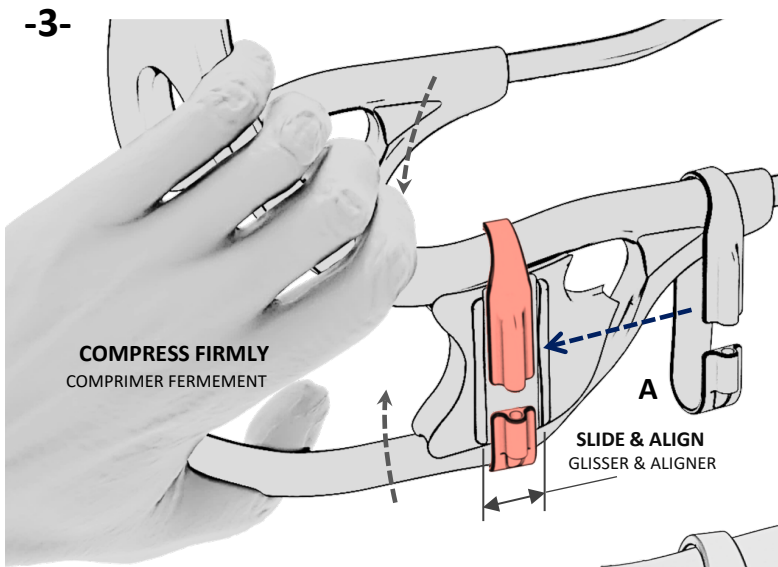

EXTENSION STOPPER KIT

HEIGHT 40mm

**KIT BLOC D EXTENSION
HAUTEUR 40mm**

500202-EXT-040

COMPATIBLE :

XTERN SUMMIT, CLASSIC+, FRONTIER

XTERN ORIGINAL CLASSIC (OLDER GENERATION)

>> (SEE SIZE SELECTION CHART) <<

-6- REPEAT ALL STEPS FOR
INSTALLATION ON
OPPOSITE SIDE
RÉPÉTER TOUTES LES ÉTAPES POUR
INSTALLATION
DU CÔTÉ OPPOSÉ