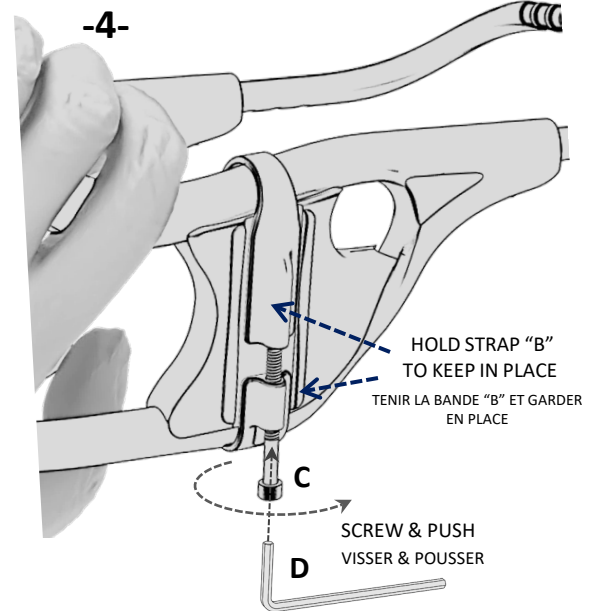

EXTENSION STOPPER KIT

HEIGHT 40mm

**KIT BLOC D EXTENSION
HAUTEUR 40mm**

500202-EXT-040

COMPATIBLE :

XTERN SUMMIT, CLASSIC+, FRONTIER

XTERN ORIGINAL CLASSIC (OLDER GENERATION)

>> (SEE SIZE SELECTION CHART) <<

-6- REPEAT ALL STEPS FOR
INSTALLATION ON
OPPOSITE SIDE
RÉPÉTER TOUTES LES ÉTAPES POUR
INSTALLATION
DU CÔTÉ OPPOSÉ