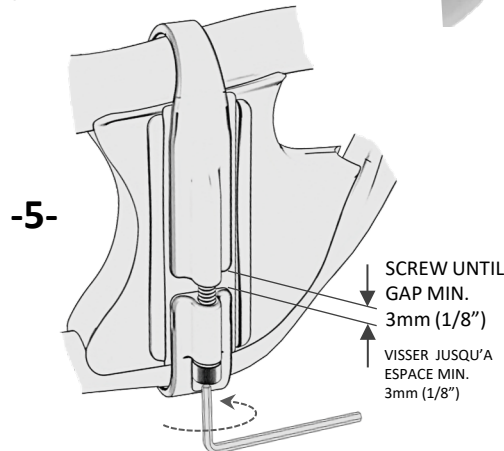

EXTENSION STOPPER KIT

HEIGHT 40mm

**KIT BLOC D EXTENSION
HAUTEUR 40mm**

500202-EXT-040

COMPATIBLE :

XTERN SUMMIT, CLASSIC+, FRONTIER

XTERN ORIGINAL CLASSIC (OLDER GENERATION)

>> (SEE SIZE SELECTION CHART) <<

-6- REPEAT ALL STEPS FOR
INSTALLATION ON
OPPOSITE SIDE
RÉPÉTER TOUTES LES ÉTAPES POUR
INSTALLATION
DU CÔTÉ OPPOSÉ