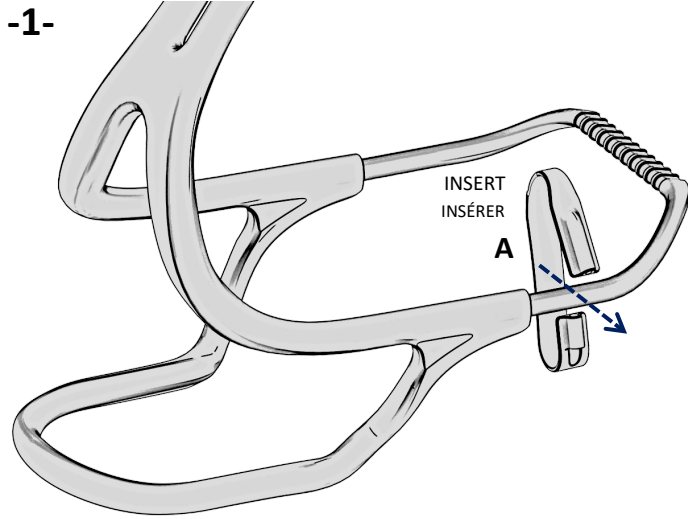

**EXTENSION STOPPER KIT**

**HEIGHT 45mm**

**KIT BLOC D EXTENSION  
HAUTEUR 45mm**

**500202-EXT-045**

**COMPATIBLE :**

XTERN SUMMIT, CLASSIC+, FRONTIER

>> (SEE SIZE SELECTION CHART) <<

**-6-** REPEAT ALL STEPS FOR  
INSTALLATION ON  
OPPOSITE SIDE  
RÉPÉTER TOUTES LES ÉTAPES POUR  
INSTALLATION  
DU CÔTÉ OPPOSÉ