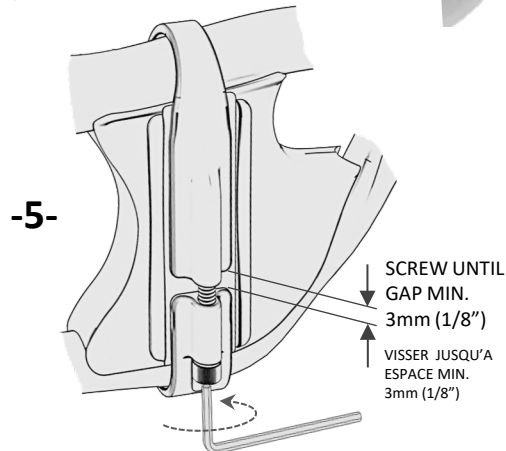

**EXTENSION STOPPER KIT**

**HEIGHT 45mm**

**KIT BLOC D EXTENSION  
HAUTEUR 45mm**

**500202-EXT-045**

**COMPATIBLE :**

XTERN SUMMIT, CLASSIC+, FRONTIER

>> (SEE SIZE SELECTION CHART) <<

**-6-** REPEAT ALL STEPS FOR  
INSTALLATION ON  
OPPOSITE SIDE  
RÉPÉTER TOUTES LES ÉTAPES POUR  
INSTALLATION  
DU CÔTÉ OPPOSÉ