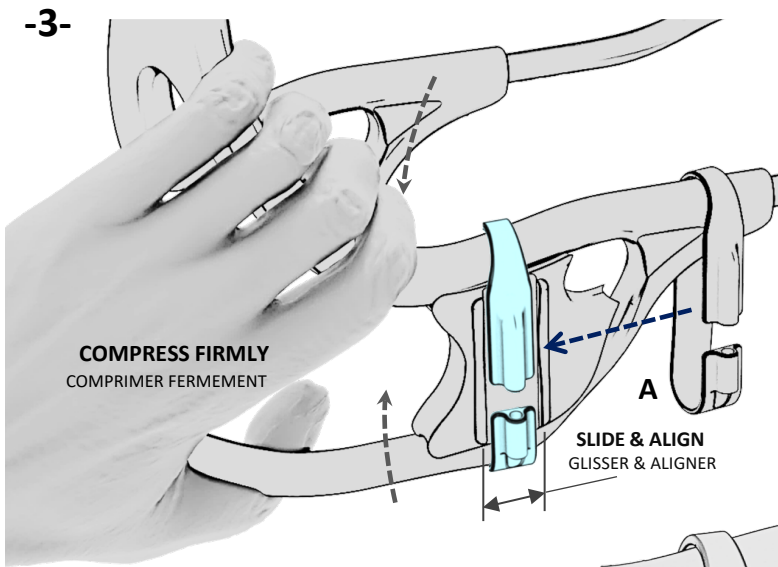

**EXTENSION STOPPER KIT**

**HEIGHT 45mm**

**KIT BLOC D EXTENSION  
HAUTEUR 45mm**

**500202-EXT-045**

**COMPATIBLE :**

XTERN SUMMIT, CLASSIC+, FRONTIER

>> (SEE SIZE SELECTION CHART) <<

**-6-** REPEAT ALL STEPS FOR  
INSTALLATION ON  
OPPOSITE SIDE  
RÉPÉTER TOUTES LES ÉTAPES POUR  
INSTALLATION  
DU CÔTÉ OPPOSÉ