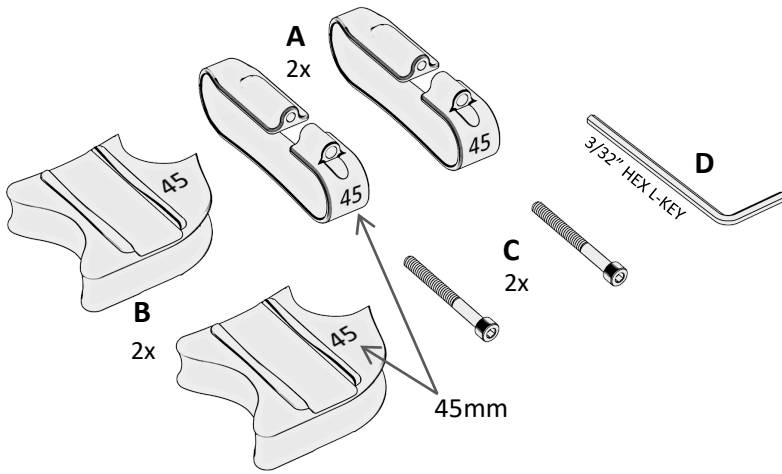

**EXTENSION STOPPER KIT**

**HEIGHT 45mm**

**KIT BLOC D EXTENSION  
HAUTEUR 45mm**

**500202-EXT-045**

**COMPATIBLE :**

XTERN SUMMIT, CLASSIC+, FRONTIER

>> (SEE SIZE SELECTION CHART) <<

**-6-** REPEAT ALL STEPS FOR  
INSTALLATION ON  
OPPOSITE SIDE  
RÉPÉTER TOUTES LES ÉTAPES POUR  
INSTALLATION  
DU CÔTÉ OPPOSÉ