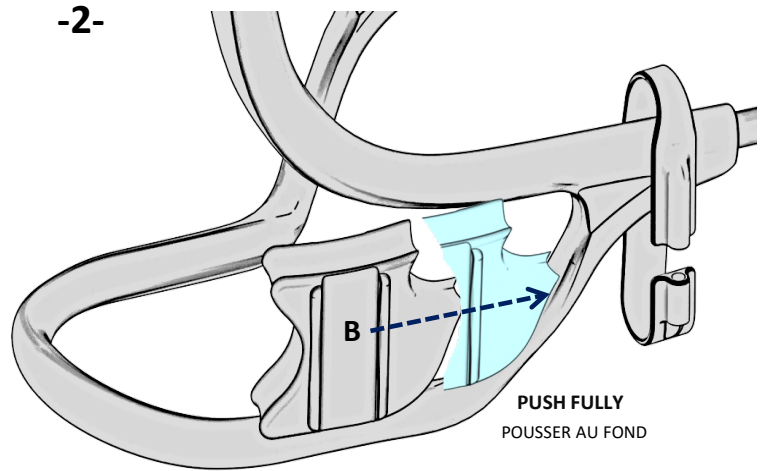

**EXTENSION STOPPER KIT**

**HEIGHT 45mm**

**KIT BLOC D EXTENSION  
HAUTEUR 45mm**

**500202-EXT-045**

**COMPATIBLE :**

XTERN SUMMIT, CLASSIC+, FRONTIER

>> (SEE SIZE SELECTION CHART) <<

**-6-** REPEAT ALL STEPS FOR  
INSTALLATION ON  
OPPOSITE SIDE  
RÉPÉTER TOUTES LES ÉTAPES POUR  
INSTALLATION  
DU CÔTÉ OPPOSÉ