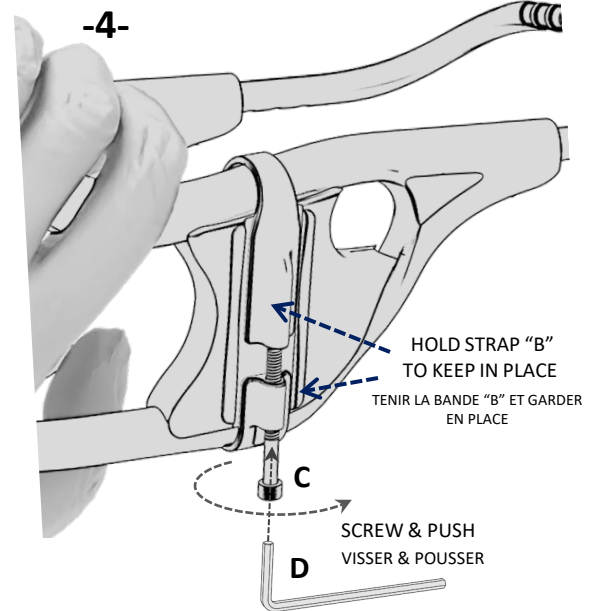

**EXTENSION STOPPER KIT**

**HEIGHT 45mm**

**KIT BLOC D EXTENSION  
HAUTEUR 45mm**

**500202-EXT-045**

**COMPATIBLE :**

XTERN SUMMIT, CLASSIC+, FRONTIER

>> (SEE SIZE SELECTION CHART) <<

**-6-** REPEAT ALL STEPS FOR  
INSTALLATION ON  
OPPOSITE SIDE  
RÉPÉTER TOUTES LES ÉTAPES POUR  
INSTALLATION  
DU CÔTÉ OPPOSÉ